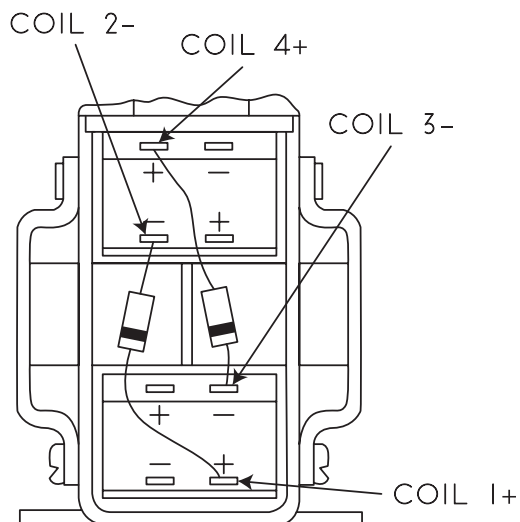

## 887/987 TECHNICAL DIAGRAM 02

### SUPPRESSION

**P/N 807/907  
S-OPTION**

**P/N 807/907  
ZENER DIODE  
COIL SUPPRESSION  
-S-OPTION**

**P/N 807/907  
W/ -F-OPTION  
-S-OPTION**

**P/N 807/907  
DIODE COIL SUPPRESSION  
W/ -F-OPTION**

# MAGNETIC LATCHING RELAYS